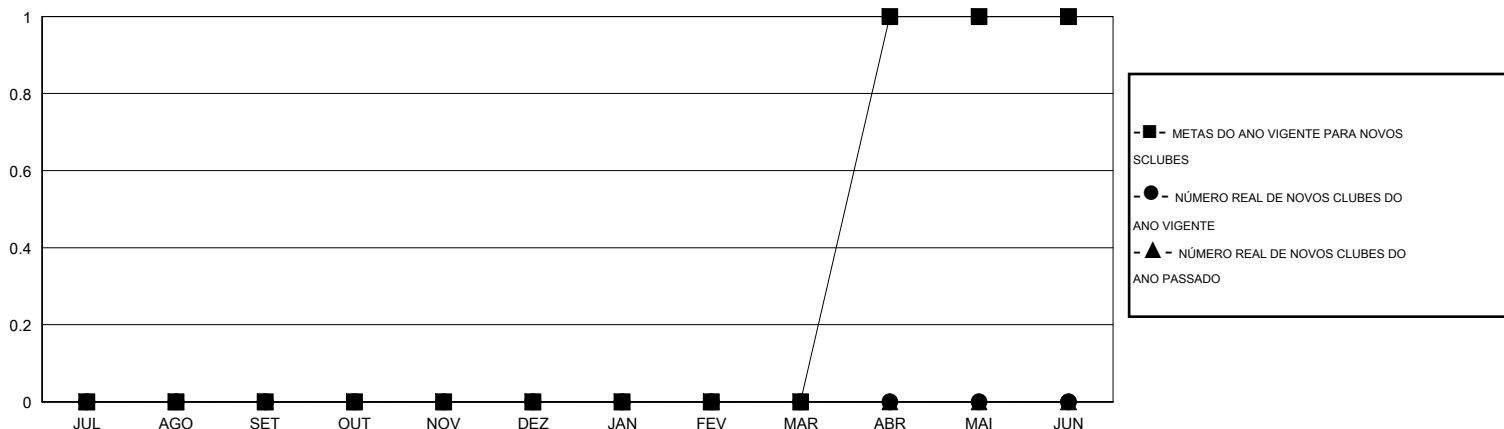

MONTHLY MEMBERSHIP PROGRESS REPORT

District LD 4

Results as of: 6/30/2016

GMT: Ricardo Shoiti Komatsu

LOCAL BRAZIL

GMT-AJ 3

Clubes				
RESULTADOS PARA 2016-2017				
TRIMESTRE	META DE NOVOS CLUBES	NOVOS CLUBES	CLUBES BAIXADO	GANHO/PERDA LÍQUIDA
JUL/AGO/SET	0	0	0	0
OUT/NOV/DEZ	0	0	0	0
JAN/FEV/MAR	0	0	0	0
ABR/MAI/JUN	1	0	0	0

Sócios				
RESULTADOS PARA 2016-2017				
TRIMESTRE	META DE NOVOS SÓCIOS	ASSOCIADOS FUNDADORES E NOVOS ADICIONADOS	ASSOCIADOS BAIXADOS	GANHO/PERDA LÍQUIDA
JUL/AGO/SET	20	0	0	0
OUT/NOV/DEZ	34	0	0	0
JAN/FEV/MAR	20	0	0	0
ABR/MAI/JUN	44	0	0	0

CUMULATIVO DO NÚMERO REAL E METAS DE NOVOS CLUBES