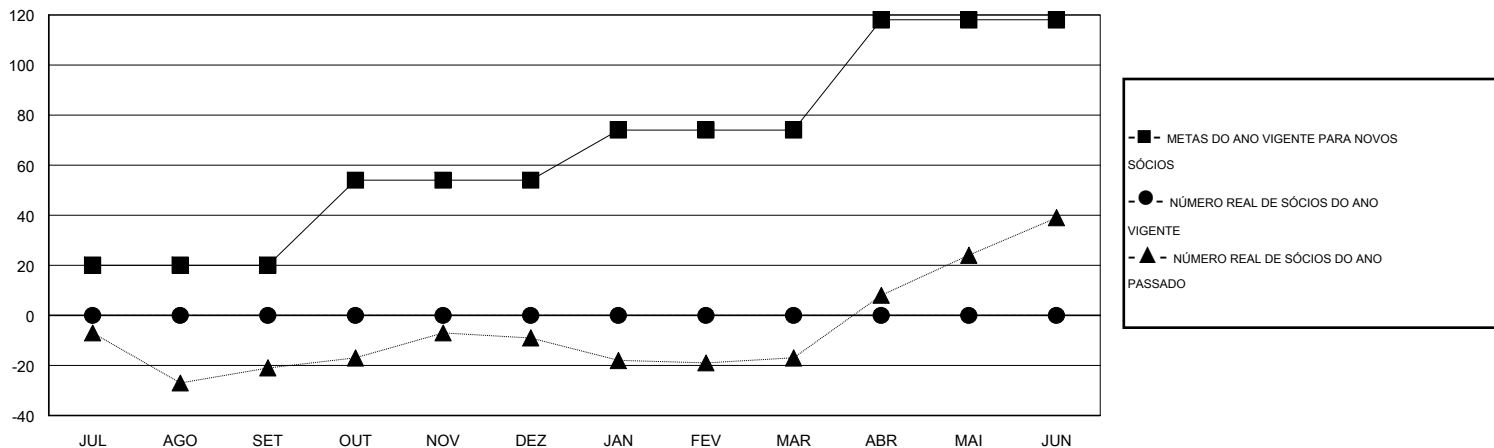

CUMULATIVO DO NÚMERO REAL E METAS DE SÓCIOS

CLUBES BAIXADOS: 0	
SÓCIOS BAIXADOS	
FALECIDO	0
CLUBES CANCELADOS	0
OUTROS	0
TOTAL	0

0 CLUBS OF 0 ADICIONADO 1 OU MAIS NOVOS SÓCIOS
CLIQUE AQUI PARA OS DADOS DA AVALIAÇÃO DA SAÚDE

DISTRIBUIÇÃO POR SEXO	
MASCULINO	0 (100.00%)
FEMININO	0 (100.00%)
SÓCIOS DE UNIDADES FAMILIARES	0
CHEFE DA FAMÍLIA	0
SÓCIO QUE NÃO É O CHEFE DA CASA	0